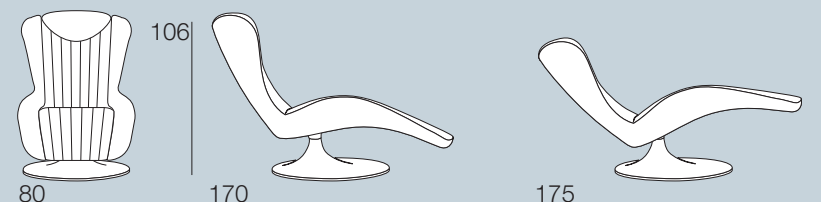

- Der Druck der Rollen kann so eingestellt werden, dass man eine mehr oder weniger kräftige Massage bekommt.
- Die Massagerollen folgen noch ausgeprägter der Rückenform und wirken effizient vom Lendenwirbel bis zum Nackenbereich.
- Die Massage mit der Mechanik MF 60 ist mit einer Massage durch erfahrenste Masseure vergleichbar.

Der Sessel Siria hat eine tragende Struktur aus Eisen mit Polsterung aus PUR-Schaum von unterschiedlicher Dicke. Er ist nicht abziehbar.

MASSAGGIO MF 60

GARANZIA  
**2 ANNI**

CON ASSISTENZA  
IN TUTTA ITALIA

## SIRIA

Questa poltrona massaggio è dotata di un meccanismo denominato MF 60 che consente di ottenere un trattamento massaggiante più professionale:

- La pressione dei rulli può essere regolata in modo tale da avere un massaggio più o meno intenso.
  - I rulli massaggianti seguono in maniera ancora più accentuata la forma della schiena e agiscono con efficacia partendo dalla regione lombare a quella cervicale.
  - Il massaggio con la meccanica MF 60 è paragonabile a quelli eseguiti dai più esperti massaggiatori.
- La poltrona SIRIA ha una struttura portante in ferro con imbottitura in poliuretano espanso a quote differenziate. Non è sfoderabile.