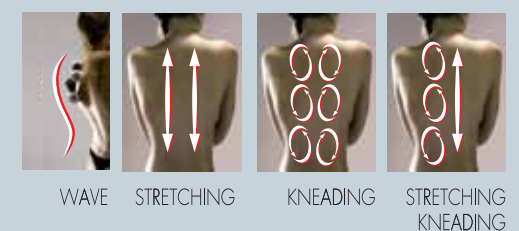

MASSAGGIO MF 60

GARANZIA
2 ANNI

CON ASSISTENZA
IN TUTTA ITALIA